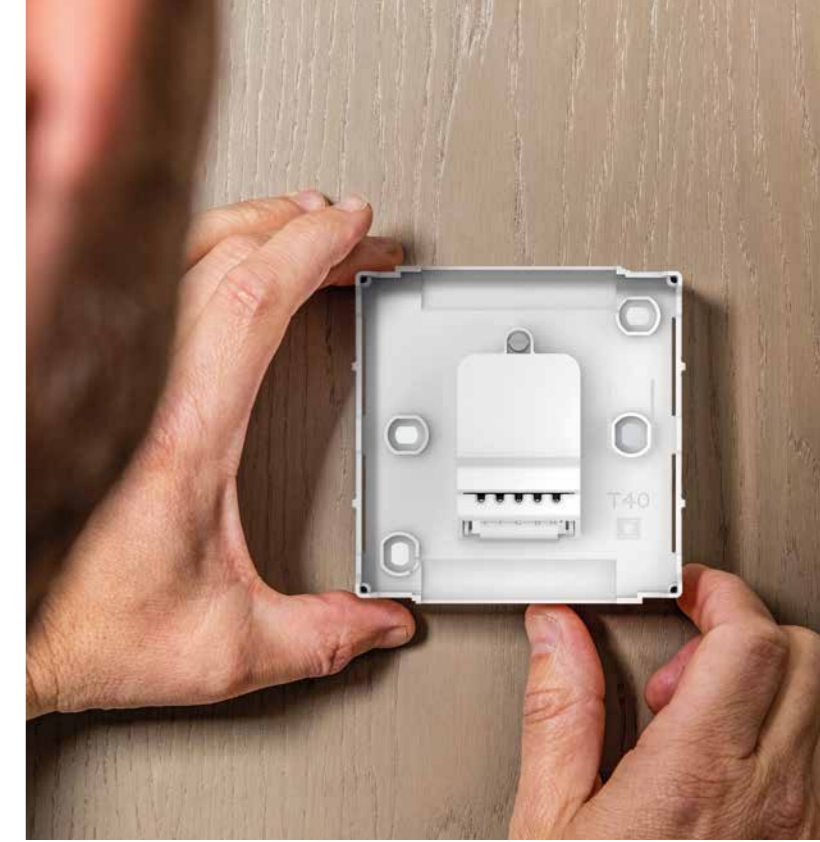

Eenvoudig te installeren

Geen ingewikkelde installatie meer. Onze website biedt alle informatie die u nodig heeft om onze toonaangevende reeks aan thermostaten te installeren en gebruiken. DT4 Ruimtethermostaten worden geleverd inclusief handleiding met QR-code die verwijst naar onze installatievideo's.

Extra installatie-informatie is beschikbaar op onze online support portal, via Resideo Academy online cursussen en in de installatievideo's op ons YouTube-kanaal.