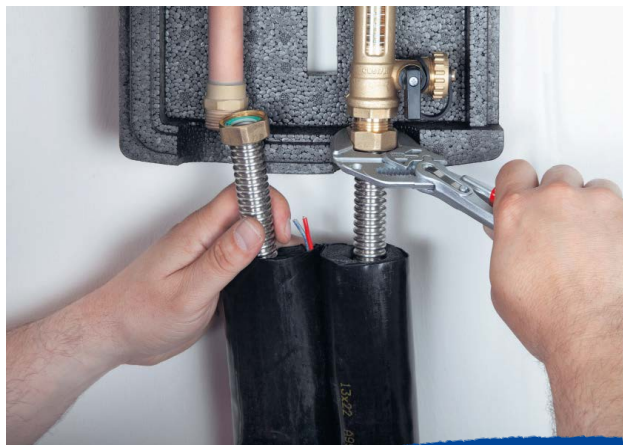

OEG RVS-spiraalbuis

Flexibele, voorgeïsoleerde RVS ribbelbuis (vervaardigd uit staal 1.4404 (316L)) met een zeer efficiënte isolatie (gesloten elastomeer rubber) en geïntegreerde siliconen sensorkabel.

Eigenschappen:

- Temperatuurbestendig
- UV-stabiel
- Geïntegreerd siliconen sensorkabel

Speciale voordelen:

- ✓ Eenvoudig te verwerken
- ✓ incl. schroefverbindingen met splitring en pakking
- ✓ Zeer goede weers-, verouderings- en vochtbestendigheid
- ✓ Extreem stressbestendige beschermfolie