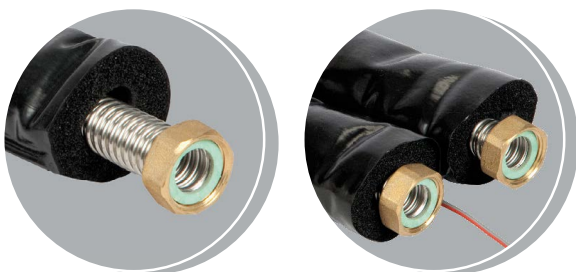

OEG RVS-spiraalbuis

Flexibele, voorgeïsoleerde RVS ribbelbuis (vervaardigd uit staal 1.4404 (316L)) met een zeer efficiënte isolatie (gesloten elastomeer rubber) en geïntegreerde siliconen sensorkabel.

Eigenschappen:

- Temperatuurbestendig
- UV-stabiel
- Geïntegreerd siliconen sensorkabel

Speciale voordelen:

- ✓ Eenvoudig te verwerken
- ✓ incl. schroefverbindingen met splitring en pakking
- ✓ Zeer goede weers-, verouderings- en vochtbestendigheid
- ✓ Extreem stressbestendige beschermfolie

*incl. koppelingen,
splitringen en pakkingen*

Technische gegevens:

DN	16	20	25
Binnendiameter (mm)	16	20	25
Buitendiameter (mm)	21,4	26,4	31,8
Vloeistofinhoud (l/m)	0,3	0,4	0,65
Schroefkoppeling (IS)	3/4"	1"	1 1/4"