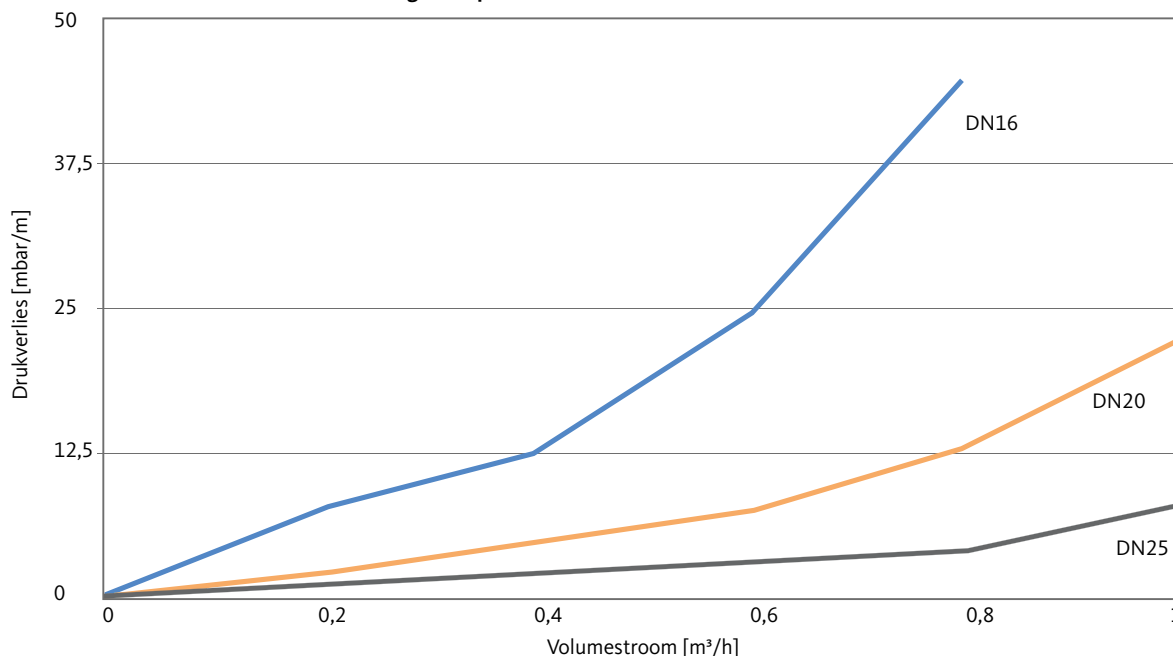

Technische gegevens:

DN	16	20	25
Binnendiameter (mm)	16	20	25
Buitendiameter (mm)	21,4	26,4	31,8
Vloeistofinhoud (l/m)	0,3	0,4	0,65
Schroefkoppeling (IS)	3/4"	1"	1 1/4"

Drukverlies voor een enkelvoudige buis per meter